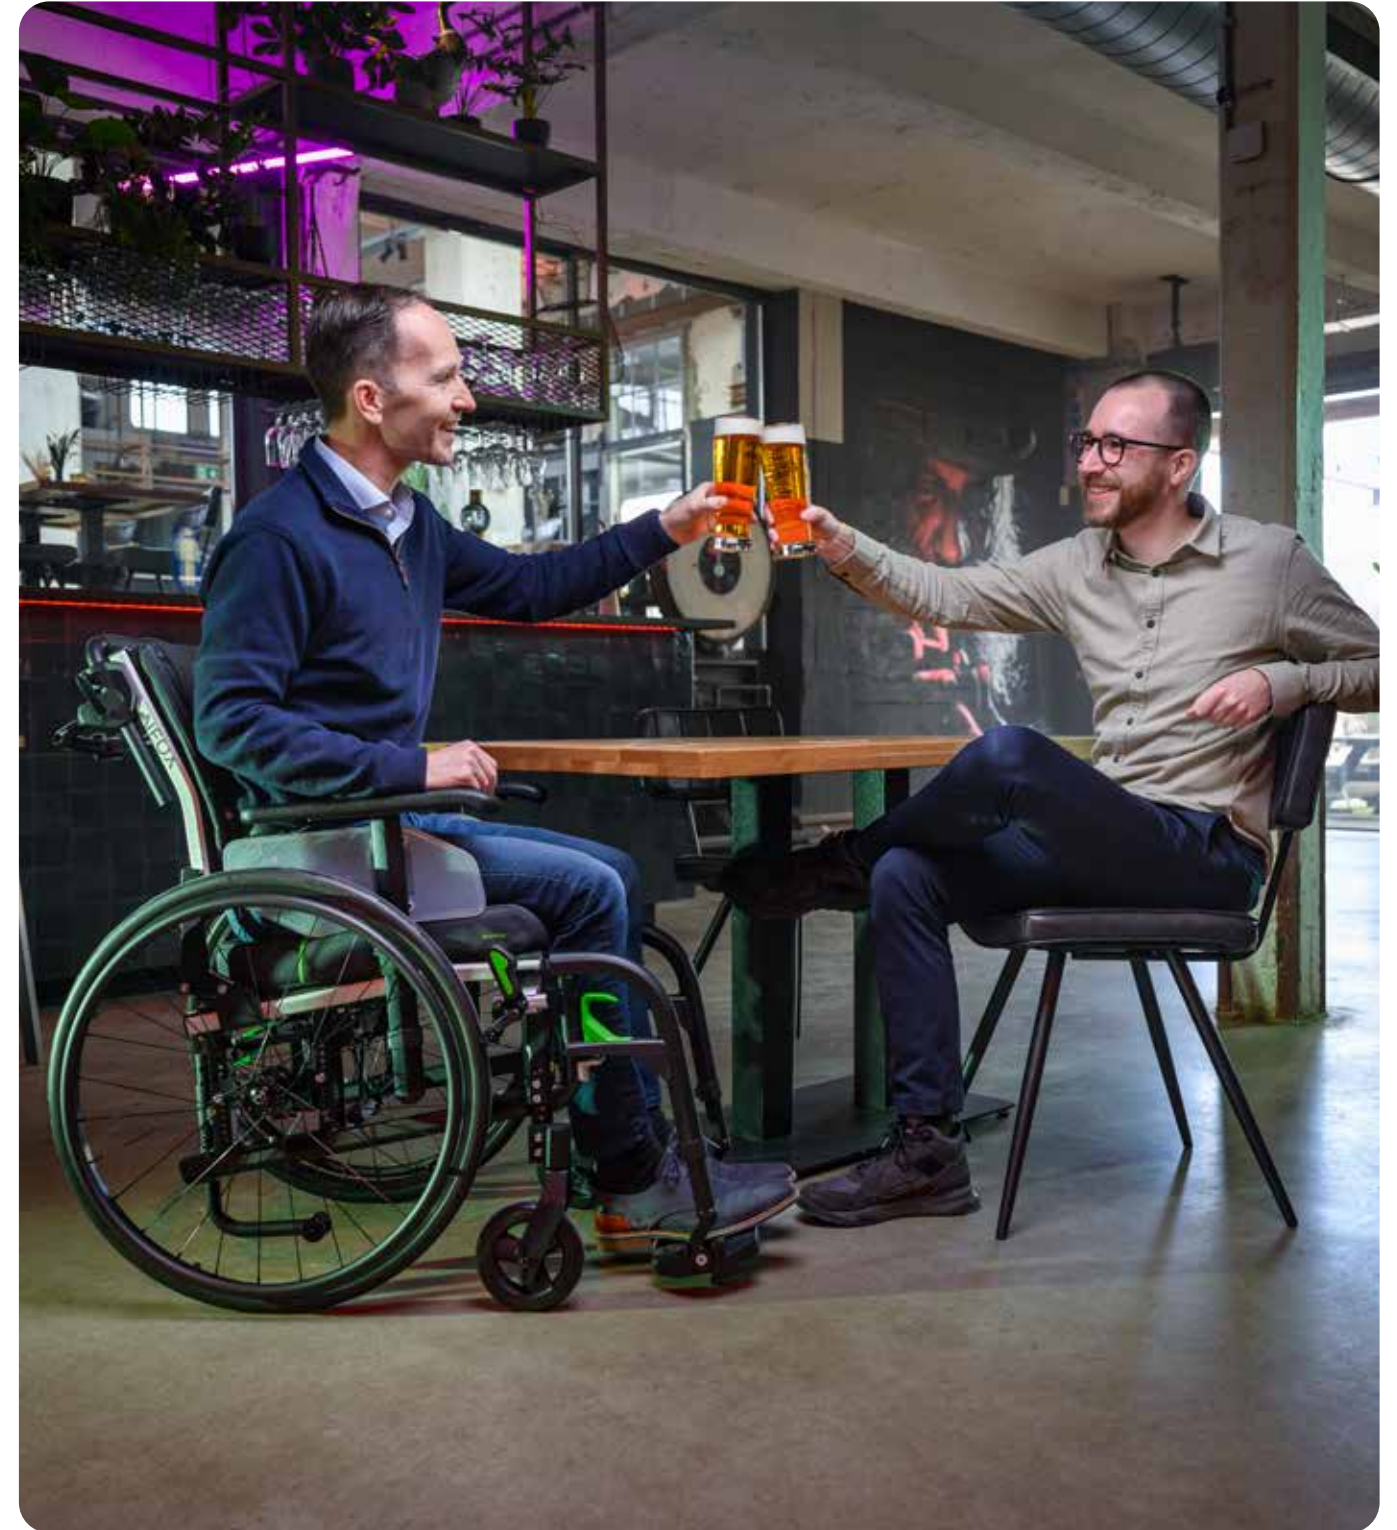

Neox-Konfigurator

Mit dem smarten Neox-Konfigurator können Sie den Neox ganz einfach an die spezifischen Wünsche und Bedürfnisse des Nutzers anpassen. Geben Sie die wichtigsten Kundendaten ein und erhalten Sie die eindeutige Neox-ID. Eine klare Beratung zu der richtigen Sitzunterstützung und den passenden Einstellungen.