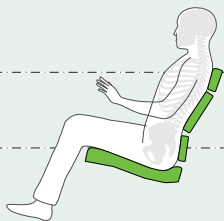

Productoverzicht Speciale Besturingen t.b.v. elektrische rolstoelen

Let op: onderstaande opties zijn geen standaard onderdelen, het betreffen hier specials houdt dus rekening met aangepaste levertijd.

Contactgegevens

Naam dealer _____

Contactpersoon _____

Datum _____

Ordernummer _____

Bedieningskracht van de joystick

Kilogram	Spierkracht	Geschikt voor:
10 gr.	Zeer beperkt	Lip, tong, kin en vingers
50 gr.	Beperkt	Lip, kin en vingers
150 gr.	Licht beperkt	Kin en hand
250 gr.	Standaard	Kin, hand en begeleidersbediening
650 gr.	Extreem (HD)	Hand en voet

Locatie van bediening - Lichaam

- ☐ Kin,/hoofd/mond besturing
  zie kolom A
- ☐ Arm/hand besturing
  zie kolom B
- ☐ Voet besturing
  zie kolom C

Positionering van besturing - Rolstoel

- ☐ Bevestiging hoofdsteun
  optioneel aan de rugleuning
- ☐ Bevestiging armlegger
  optioneel in het werkblad
- ☐ Bevestiging voetplaat