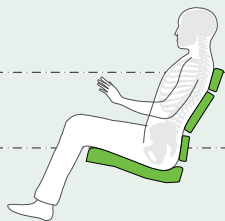

Productoverzicht Speciale Besturingen t.b.v. elektrische rolstoelen

Let op: onderstaande opties zijn geen standaard onderdelen, het betreffen hier specials houdt dus rekening met aangepaste levertijd.

Contactgegevens

Naam dealer _____

Contactpersoon _____

Datum _____

Ordernummer _____

Bedieningskracht van de joystick

Kilogram	Spierkracht	Geschikt voor:
10 gr.	Zeer beperkt	Lip, tong, kin en vingers
50 gr.	Beperkt	Lip, kin en vingers
150 gr.	Licht beperkt	Kin en hand
250 gr.	Standaard	Kin, hand en begeleidersbediening
650 gr.	Extreem (HD)	Hand en voet

Locatie van bediening - Lichaam

- ☐ Kin,/hoofd/mond besturing
  zie kolom A
- ☐ Arm/hand besturing
  zie kolom B
- ☐ Voet besturing
  zie kolom C

Positionering van besturing - Rolstoel

- ☐ Bevestiging hoofdsteun
  optioneel aan de rugleuning
- ☐ Bevestiging armlegger
  optioneel in het werkblad
- ☐ Bevestiging voetplaat