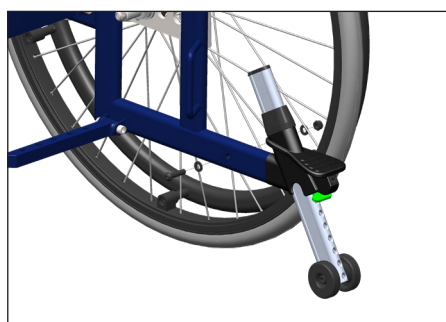

## Veilig en doordacht

Sinds maandag 25 augustus 2014 worden alle Roxx - The NEW Original en Canto Nxt stoelen uitgevoerd met een nieuwe antikiepsteun:

- Integratie antikiep & trapdop
- Herkenbare werking van de antikiep
- Gelijke antikiepveiligheid bieden als met huidige antikiep

### Productoplossing: nieuwe antikiep

De nieuwe antikiep bestaat uit een antikiep opnamedeel dat achterin de framebuis van de rolstoel wordt gemonteerd.

In het opnamedeel wordt een insteekbuis met 2 stootwieltjes, uitgevoerd in 2 lengtevarianten, geschoven.

Met het groene bedieningshendeltje kan de insteekbuis op de gewenste hoogte ingesteld worden: voor buitenshuis rijden met obstakels wat hoger,

voor binnenshuis wat lager of volledig ingeschoven.

De insteekbuis is voorzien van een zgn. hoogte-indicator die bij het volledig inschuiven van de antikiep, aangeeft wat de vorige stand van de antikiep was.

Voor gebruikers waarbij een nog hogere preventieve antikiepveiligheid gewenst is, kan een Xtra safe adapter in de framebuis gemonteerd worden. Hiermee kan de antikiepsteun 9 cm verder naar achteren op de rolstoel gemonteerd worden. Deze adapter wordt geleverd bij gebruikers die gebruik maken van de amputatie-asplaat en kan optioneel gekozen worden voor bv. extreem onrustige gebruikers.