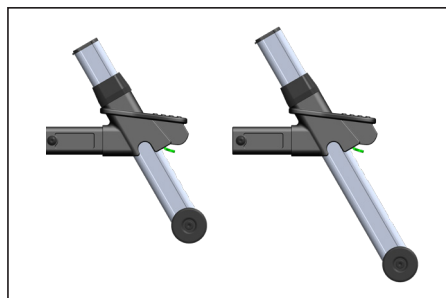

## Veilig en doordacht

Sinds maandag 25 augustus 2014 worden alle Roxx - The NEW Original en Canto Nxt stoelen uitgevoerd met een nieuwe antikiepsteun:

- Integratie antikiep & trapdop
- Herkenbare werking van de antikiep
- Gelijke antikiepveiligheid bieden als met huidige antikiep

### Productoplossing: nieuwe antikiep

De nieuwe antikiep bestaat uit een antikiep opnamedeel dat achterin de framebuis van de rolstoel wordt gemonteerd.

In het opnamedeel wordt een insteekbuis met 2 stootwieltjes, uitgevoerd in 2 lengtevarianten, geschoven.

Met het groene bedieningshendeltje kan de insteekbuis op de gewenste hoogte ingesteld worden: voor buitenshuis rijden met obstakels wat hoger,

voor binnenshuis wat lager of volledig ingeschoven.

De insteekbuis is voorzien van een zgn. hoogte-indicator die bij het volledig inschuiven van de antikiep, aangeeft wat de vorige stand van de antikiep was.

Voor gebruikers waarbij een nog hogere preventieve antikiepveiligheid gewenst is, kan een Xtra safe adapter in de framebuis gemonteerd worden. Hiermee kan de antikiepsteun 9 cm verder naar achteren op de rolstoel gemonteerd worden. Deze adapter wordt geleverd bij gebruikers die gebruik maken van de amputatie-asplaat en kan optioneel gekozen worden voor bv. extreem onrustige gebruikers.