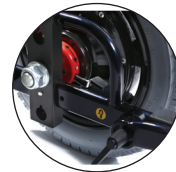

Der Extra-Push

Aktiv bleiben, mehr Bewegungsfreiheit, zusammen unterwegs sein; der Aura gibt Ihnen den Extra-Push. Diese elektrisch angetriebene Schubunterstützung macht das Schieben des Rollstuhls um einiges leichter. Das ist sehr angenehm, gerade wenn der Begleiter auch gewisse Einschränkungen hat.

Unser Aura kann mit dem Canto Nxt Rollstuhl und dem Match, dem Untersatz für Sitzorthesen, kombiniert werden. Aura steigert die Mobilität erheblich, so dass Benutzer und Begleiter bequem zusammen auf Achse gehen können!

Aura in Kürze:

- Ergonomische Bedieneinheit:
  - Gashebel mit Vorwärts- und Rückwärtsfunktion
  - Nach Wahl links und rechts bedienbar
  - Drehknopf mit Im-Haus-Stellung, Aus-Stellung und 4 (einstellbaren) Geschwindigkeiten
  - gut sichtbare und zuverlässige Akkustandanzeige
- Durch den Händler individuell anpassbare Geschwindigkeiten
- Integrierte Motoren in den Hinterrädern
- Steuerbare Auf- und Abwärtsfahrt bei Steigungen und Abhängen
- Automatische Parksicherung beim Loslassen des Gashebels
- Unter der Sitzfläche (beim Canto Nxt) oder am Fahrradrahmen und am Rücklehnenrohr (beim Match) montierte elektronische Regelung und leichter Lithium-Ionen-Akku
- Großer Aktionsradius (18 km)
- Benutzer- und wartungsfreundliche Teile
- Installierbar an das Untergestell von Canto Nxt und von Match

Die Aura Schubunterstützung ist beim Canto Nxt Schiebewagen (sowohl bei Kelvin als auch Snellius) und beim Match Untergestell zu einem Aufpreis von € 2.925,- lieferbar. Siehe auch die beigefügten Preislisten.

match
AURA